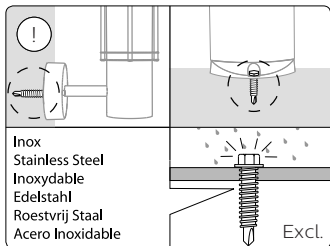

PHILIPS

hue personal
wireless
lighting

Fuzo

HUE serial number

User manual
Benutzerhandbuch
Notice d'emploi
Manual de usuario
Manual do usuário
Manuale d'uso

Incl.

Excl.

IP44